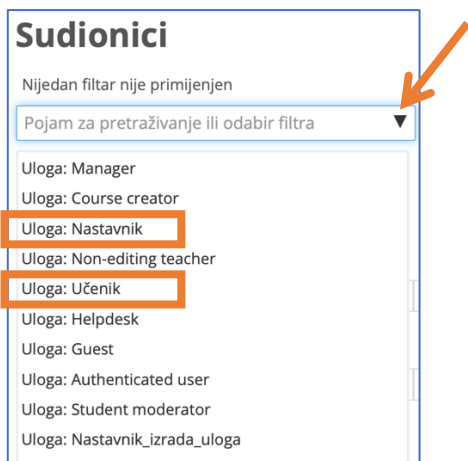

SUDIONICI U VIRTUALNIM RAZREDIMA

- prijavite se u virtualni razred
- u izborniku Postavke (nalazi se ispod izbornika Navigacija na lijevoj strani) odaberite Korisnici i nakon toga Upisani korisnici

- prikazat će vam se popis svih sudionika (i učenika i nastavnika)
- ako želite popis samo učenika ili samo nastavnika potrebno je odabrati odgovarajući filter

- odabrani filter bit će vidljiv ispod naslova Sudionici

- sudionike možete sortirati po abecedi ako iznad popisa kliknete na Prezime

Odaberi	Ime ▲ / Prezime	Adresa e-pošte	Uloge	Grupe	Zadnji pristup e-kolegiju	Status