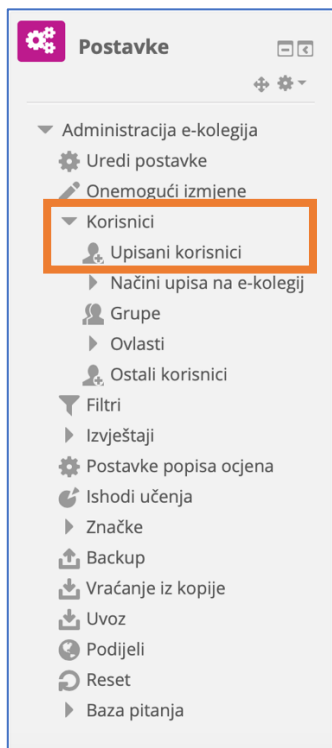

SUDIONICI U VIRTUALNIM RAZREDIMA

- prijavite se u virtualni razred
- u izborniku Postavke (nalazi se ispod izbornika Navigacija na lijevoj strani) odaberite Korisnici i nakon toga Upisani korisnici

- prikazat će vam se popis svih sudionika (i učenika i nastavnika)
- ako želite popis samo učenika ili samo nastavnika potrebno je odabrati odgovarajući filter

- odabrani filter bit će vidljiv ispod naslova Sudionici

- sudionike možete sortirati po abecedi ako iznad popisa kliknete na Prezime

Odaberi	Ime ▲ / Prezime	Adresa e-pošte	Uloge	Grupe	Zadnji pristup e-kolegiju	Status